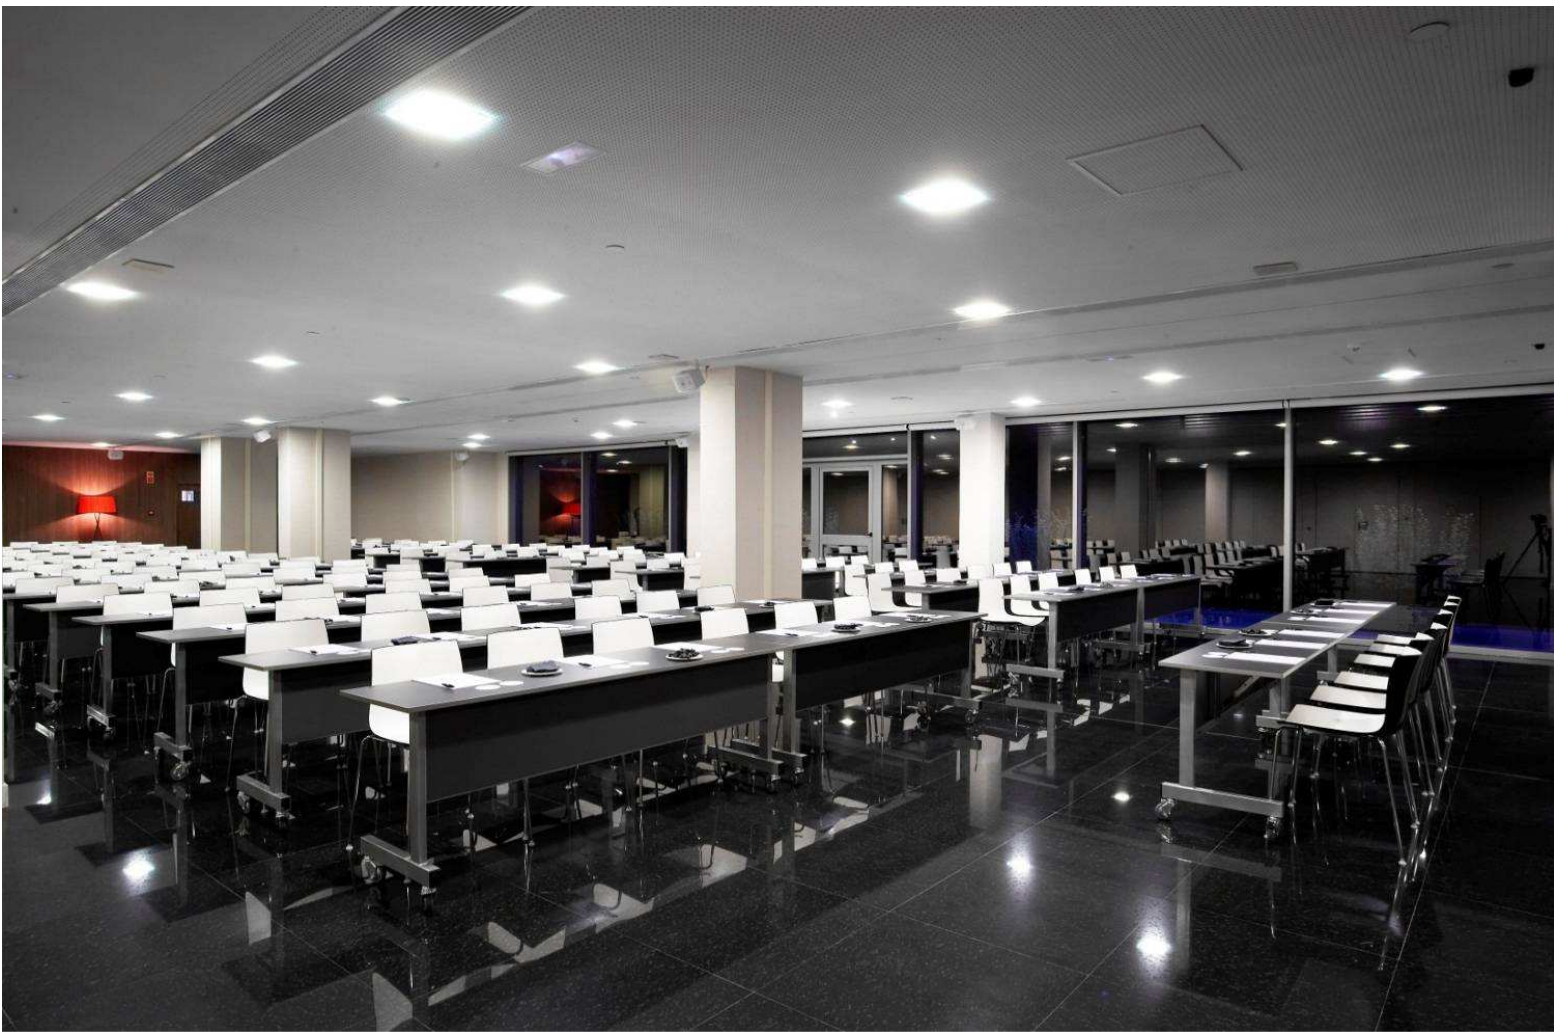

VENTANAL

VENTANAL

SALON ÓPERA

Proyector (4500 lúmenes)

Proyector (4500 lúmenes)

Pantalla de proyección (300 x 240)

Pantalla de proyección (300 x 240)

1400

2600

SALON	DIMENSIONES (CM)				CAPACIDADES (PERSONAS)					
	ALTURA	LARGO	ANCHO	M2	BANQUETE	ESCUELA	TEATRO	IMPERIAL	TIPO U	COCKTAIL
OPERA	268	2400	1400	364	220	200	320	50	50	350