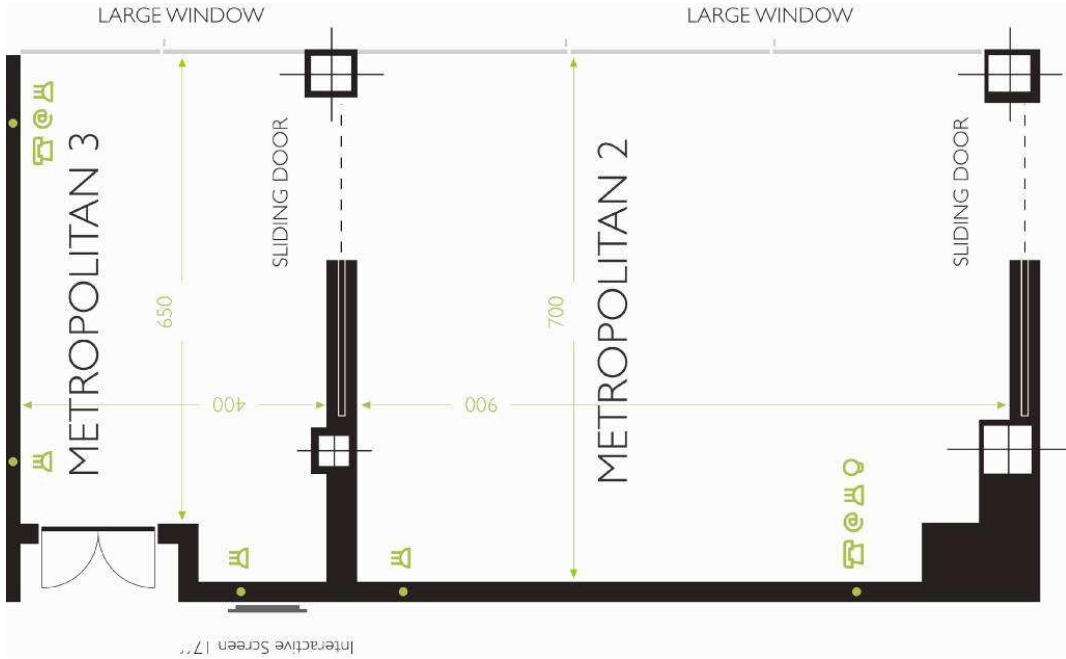

...brillarán con luz propia
... Will shine by themselves

SALON	DIMENSIONES (CM)				CAPACIDADES (PERSONAS)					
	ALTURA	LARGO	ANCHO	M2	BANQUETE	ESCUELA	TEATRO	IMPERIAL	TIPO U	COCKTAIL
SCALA	330	930	760	69,93	32	30	48	22	20	40
FENICE	330	950	760	71,41	45	36	56	28	25	50
BOLSHOI	330	770	760	58,52	32	18	32	14	12	32
COLISEUM	330	2650	760	201,40	100	100	150	50	50	120

HOTEL
by Urbem

PRIMUS
VALENCIA

SALON	DIMENSIONES (CM)				CAPACIDADES (PERSONAS)					
	ALTURA	LARGO	ANCHO	M2	BANQUETE	ESCUELA	TEATRO	IMPERIAL	TIPO U	COCKTAIL
METROPOLITAN 2	330	900	700	60,27	36	30	56	22	22	40
METROPOLITAN 3	330	400	650	29,62	18	9	15	12	12	18
METROPOLITAN 2+3	330	1300	700	89,89	54	30	56	22	22	40

VENTANAL

SALON ÓPERA

Proyector (4500 lúmenes)

Proyector (4500 lúmenes)

Pantalla de proyección (300 x 240)

Pantalla de proyección (300 x 240)

1400

2600

SALON	DIMENSIONES (CM)				CAPACIDADES (PERSONAS)					
	ALTURA	LARGO	ANCHO	M2	BANQUETE	ESCUELA	TEATRO	IMPERIAL	TIPO U	COCKTAIL
OPERA	268	2400	1400	364	220	200	320	50	50	350

Nada cambia ...

Nothing changes....