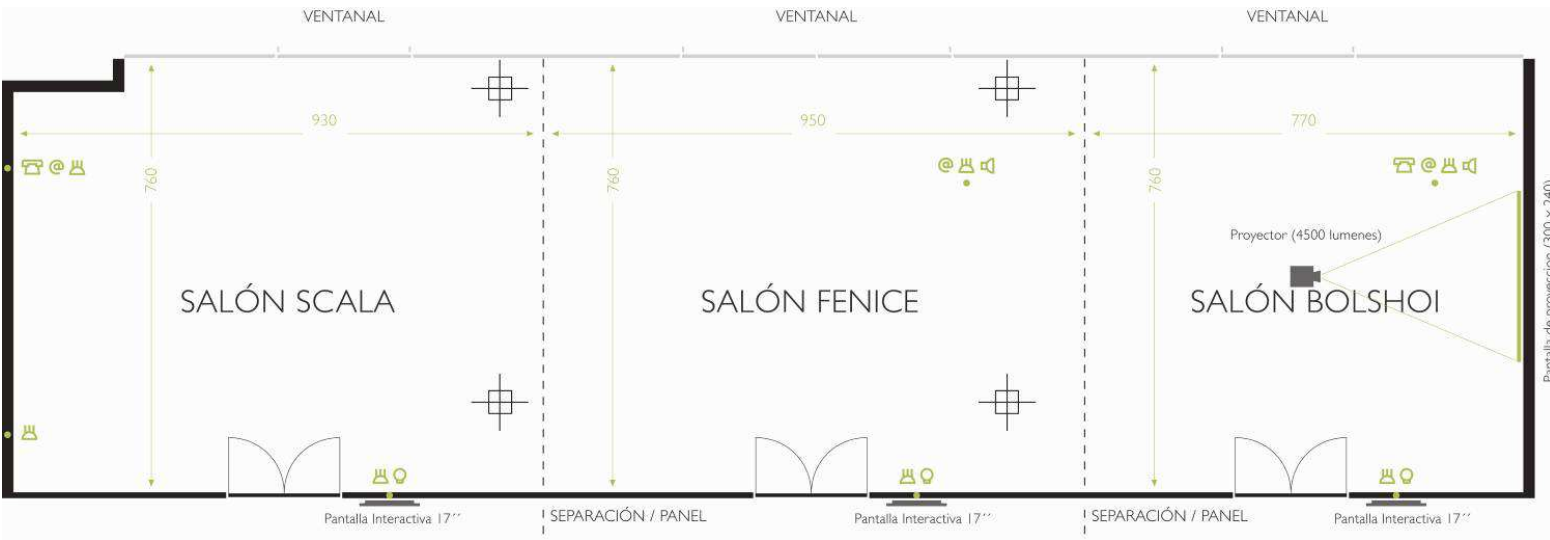

...brillarán con luz propia
... Will shine by themselves

SALON	DIMENSIONES (CM)				CAPACIDADES (PERSONAS)					
	ALTURA	LARGO	ANCHO	M2	BANQUETE	ESCUELA	TEATRO	IMPERIAL	TIPO U	COCKTAIL
SCALA	330	930	760	69,93	32	30	48	22	20	40
FENICE	330	950	760	71,41	45	36	56	28	25	50
BOLSHOI	330	770	760	58,52	32	18	32	14	12	32
COLISEUM	330	2650	760	201,40	100	100	150	50	50	120

HOTEL
by Urbem

PRIMUS
VALENCIA

SALON	DIMENSIONES (CM)				CAPACIDADES (PERSONAS)					
	ALTURA	LARGO	ANCHO	M2	BANQUETE	ESCUELA	TEATRO	IMPERIAL	TIPO U	COCKTAIL
METROPOLITAN 2	330	900	700	60,27	36	30	56	22	22	40
METROPOLITAN 3	330	400	650	29,62	18	9	15	12	12	18
METROPOLITAN 2+3	330	1300	700	89,89	54	30	56	22	22	40

VENTANAL

SALON ÓPERA

Proyector (4500 lúmenes)

Proyector (4500 lúmenes)

Pantalla de proyección (300 x 240)

Pantalla de proyección (300 x 240)

1400

2600

SALON	DIMENSIONES (CM)				CAPACIDADES (PERSONAS)					
	ALTURA	LARGO	ANCHO	M2	BANQUETE	ESCUELA	TEATRO	IMPERIAL	TIPO U	COCKTAIL
OPERA	268	2400	1400	364	220	200	320	50	50	350

Nada cambia ...

Nothing changes....